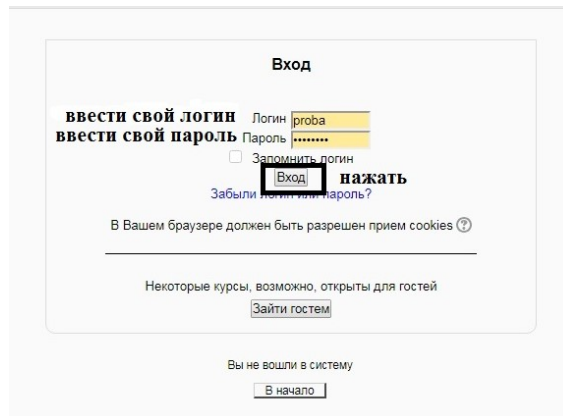

Для входа на портал вам необходимо:

1) Зайти на сайт колледжа

2) Листаем вниз

Нажать кнопку портал

Далее нажать кнопку вход

Ввести логин пароль и нажать вход

Для выполнения задания, необходимо выбрать курс или воспользоваться поиском (по № группы)

Выбрать необходимое задание

Выполнить задание (на примере теста)

Завершаем тест

В начало ► Мои курсы ► Литература ► Литература 20-х годов+ ► Тема 1 ► Тест 1 ► Просмотр ► Результат попытки

Навигация по тесту