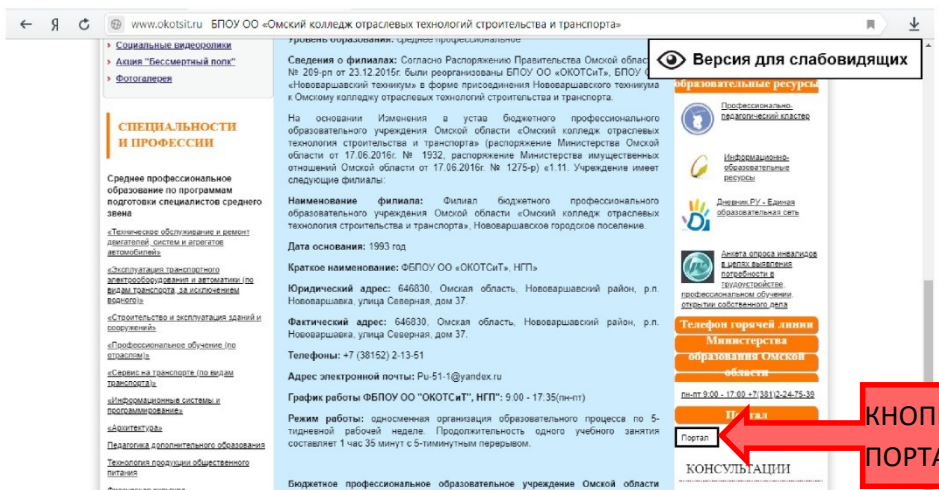

Для входа на портал вам необходимо:

1) Зайти на сайт колледжа

2) Листаем вниз

Нажать кнопку портал

Далее нажать кнопку вход

Ввести логин пароль и нажать вход

Для выполнения задания, необходимо выбрать курс или воспользоваться поиском (по № группы)

Выбрать необходимое задание

Выполнить задание (на примере теста)

Завершаем тест

В начало ► Мои курсы ► Литература ► Литература 20-х годов+ ► Тема 1 ► Тест 1 ► Просмотр ► Результат попытки

Навигация по тесту