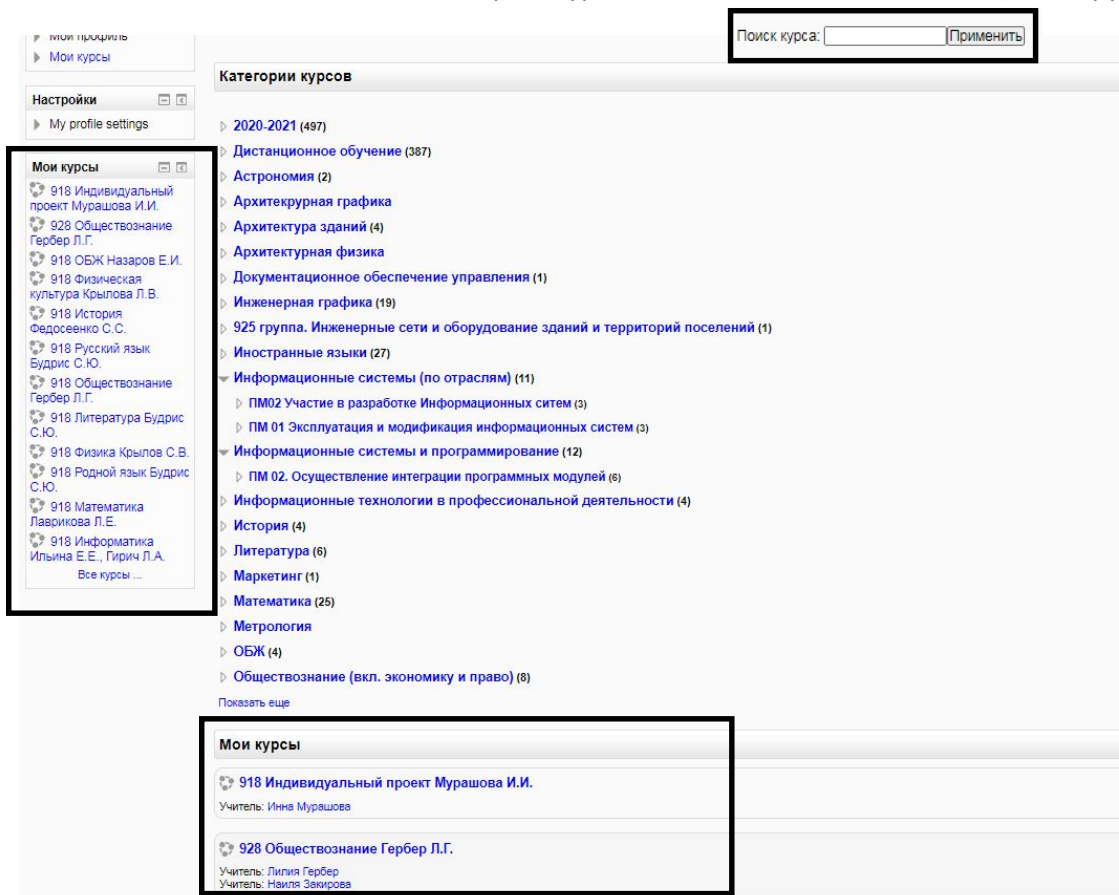

Для входа на портал вам необходимо:

1) Зайти на сайт колледжа

2) Листаем вниз

Нажать кнопку портал

Далее нажать кнопку вход

Ввести логин пароль и нажать вход

Для выполнения задания, необходимо выбрать курс или воспользоваться поиском (по № группы)

Выбрать необходимое задание

Выполнить задание (на примере теста)

Завершаем тест

В начало ► Мои курсы ► Литература ► Литература 20-х годов+ ► Тема 1 ► Тест 1 ► Просмотр ► Результат попытки

Навигация по тесту