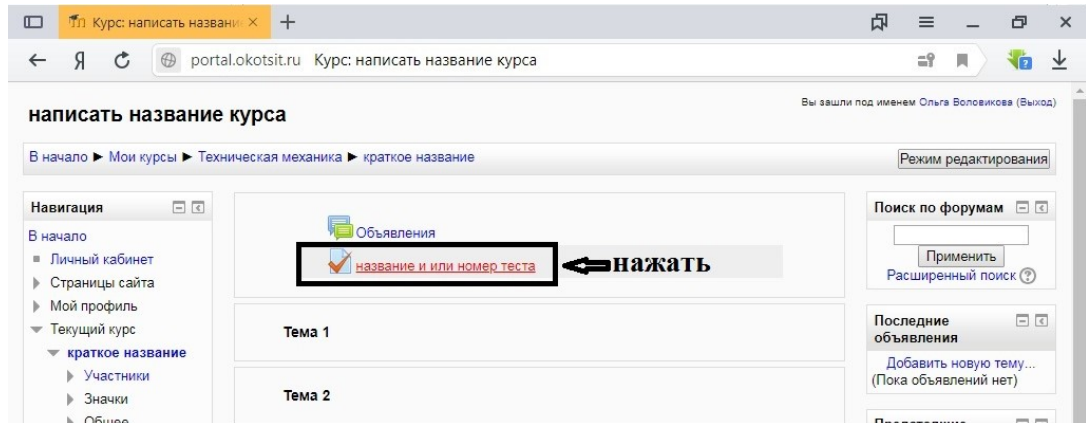

Для входа на портал вам необходимо:

1) Зайти на сайт колледжа

2) Листаем вниз

Нажать кнопку портал

Далее нажать кнопку вход

Ввести логин пароль и нажать вход

Для выполнения задания, необходимо выбрать курс или воспользоваться поиском (по № группы)

Выбрать необходимое задание

Выполнить задание (на примере теста)

Завершаем тест

В начало ► Мои курсы ► Литература ► Литература 20-х годов+ ► Тема 1 ► Тест 1 ► Просмотр ► Результат попытки

Навигация по тесту